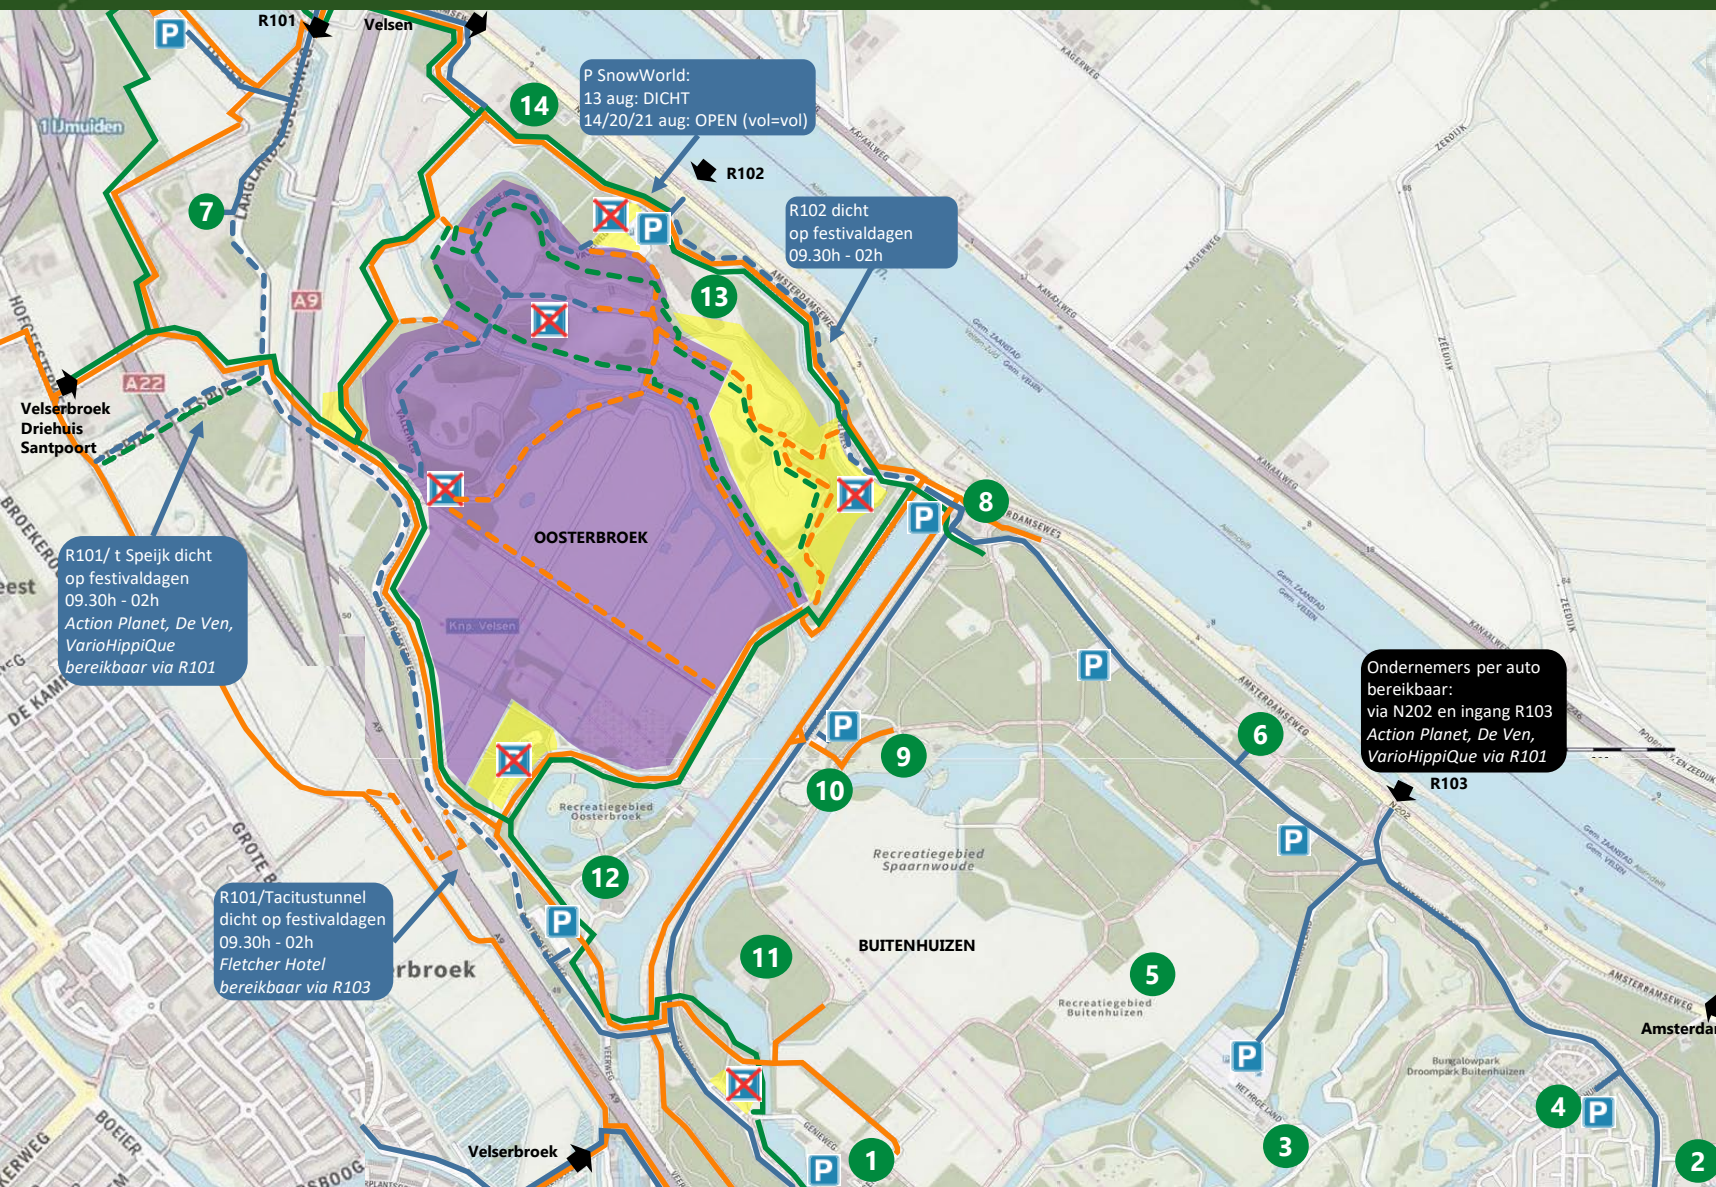

# Omleidingen Dance Valley | Dutch Valley | LatinVillage 13/14/20/21 aug

## Afsluitingen op- en afbouwperiode

festivalterrein, inclusief daar gelegen paden/wegen/parkeerterreinen

## Afsluitingen festivaldagen

terreinen, inclusief daar gelegen paden/wegen/parkeerterreinen

## Omleidingsroutes

fiets-/wandelpaden

ruiterpaden

wegen

parkeerterrein open