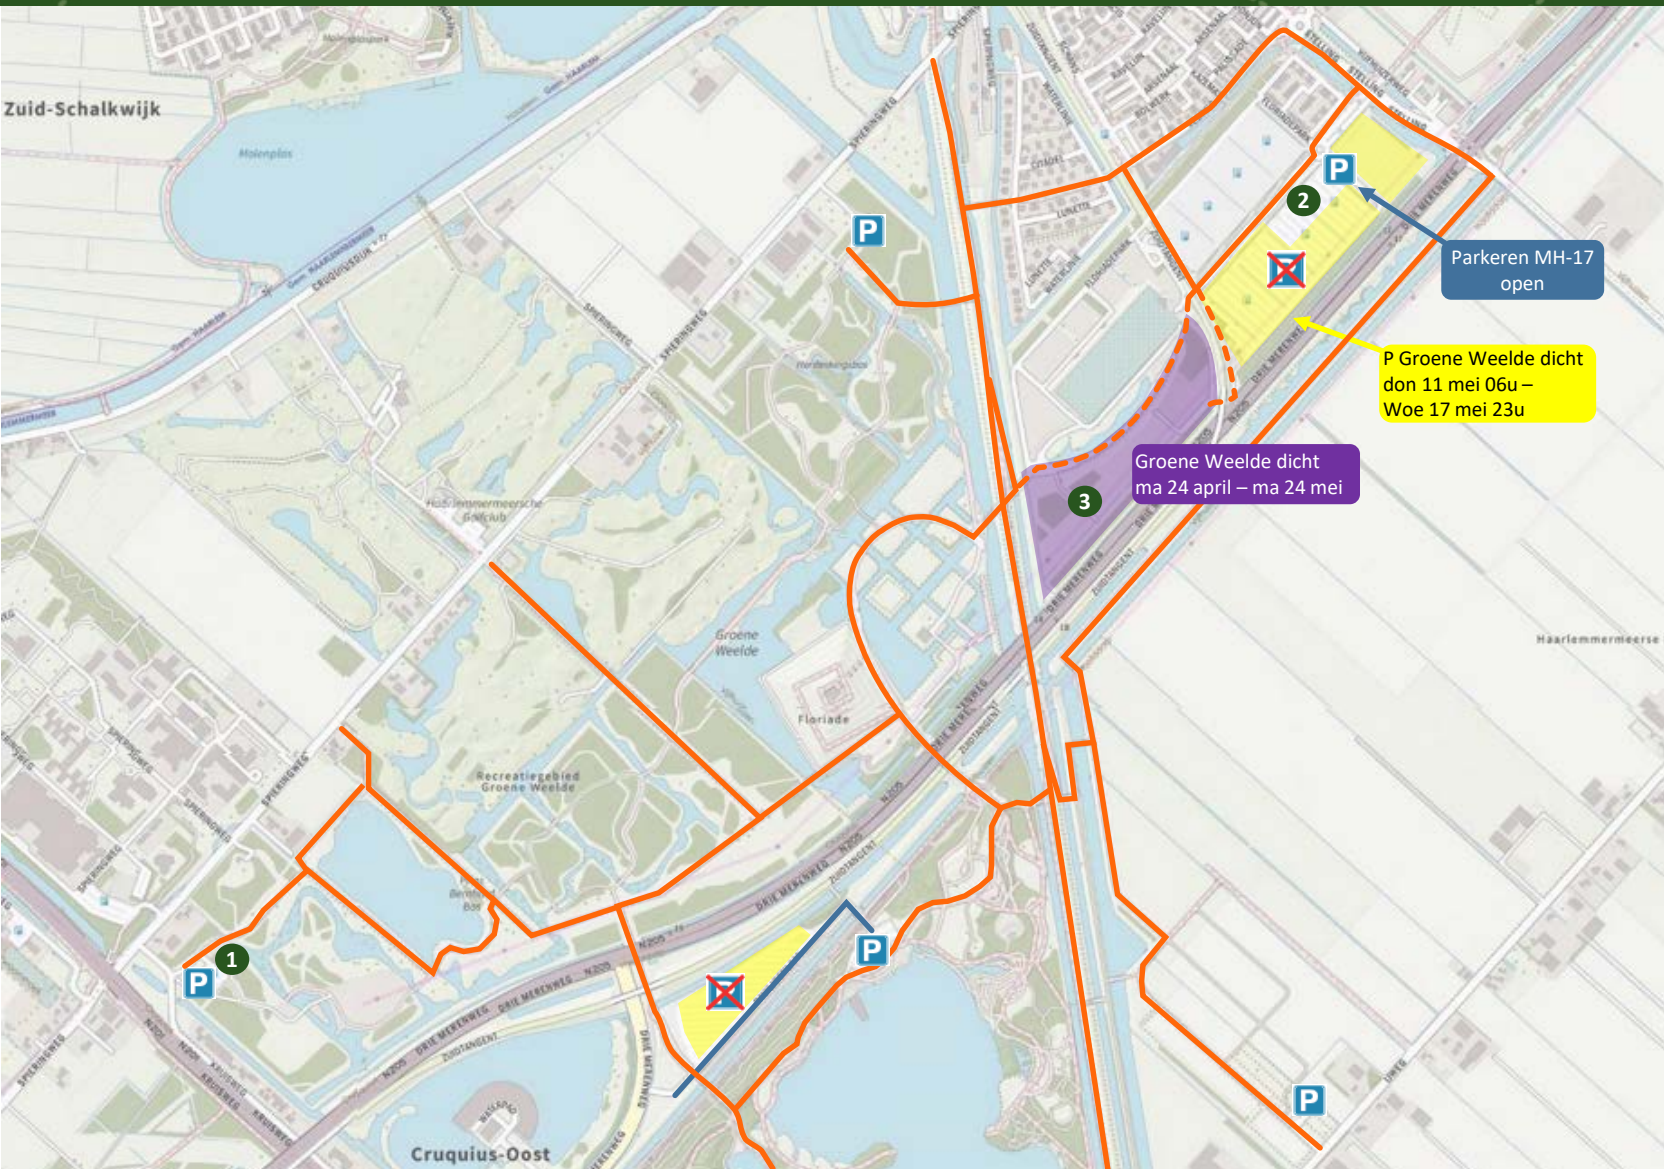

Omleidingen LIBELLE ZOMERWEEK – 11 tm 17 MEI 2023

Afsluitingen ma 24 april 07u – ma 24 mei 21u

- festivalterrein, inclusief paden/ wegen/ parkeerterreinen

Afsluitingen don 11 mei 06u – woe 17 mei 21u

- terreinen, inclusief paden/ wegen/ parkeerterreinen
- fiets-/wandelpaden
- ruiterspaden
- wegen
- parkeerterrein gesloten

Omleidingsroutes

- fiets-/wandelpaden
- wegen
- parkeerterrein open

Ondernemers

- Pannenkoeken Paviljoen
- Camperpark N205
- Mountainbikeparcours