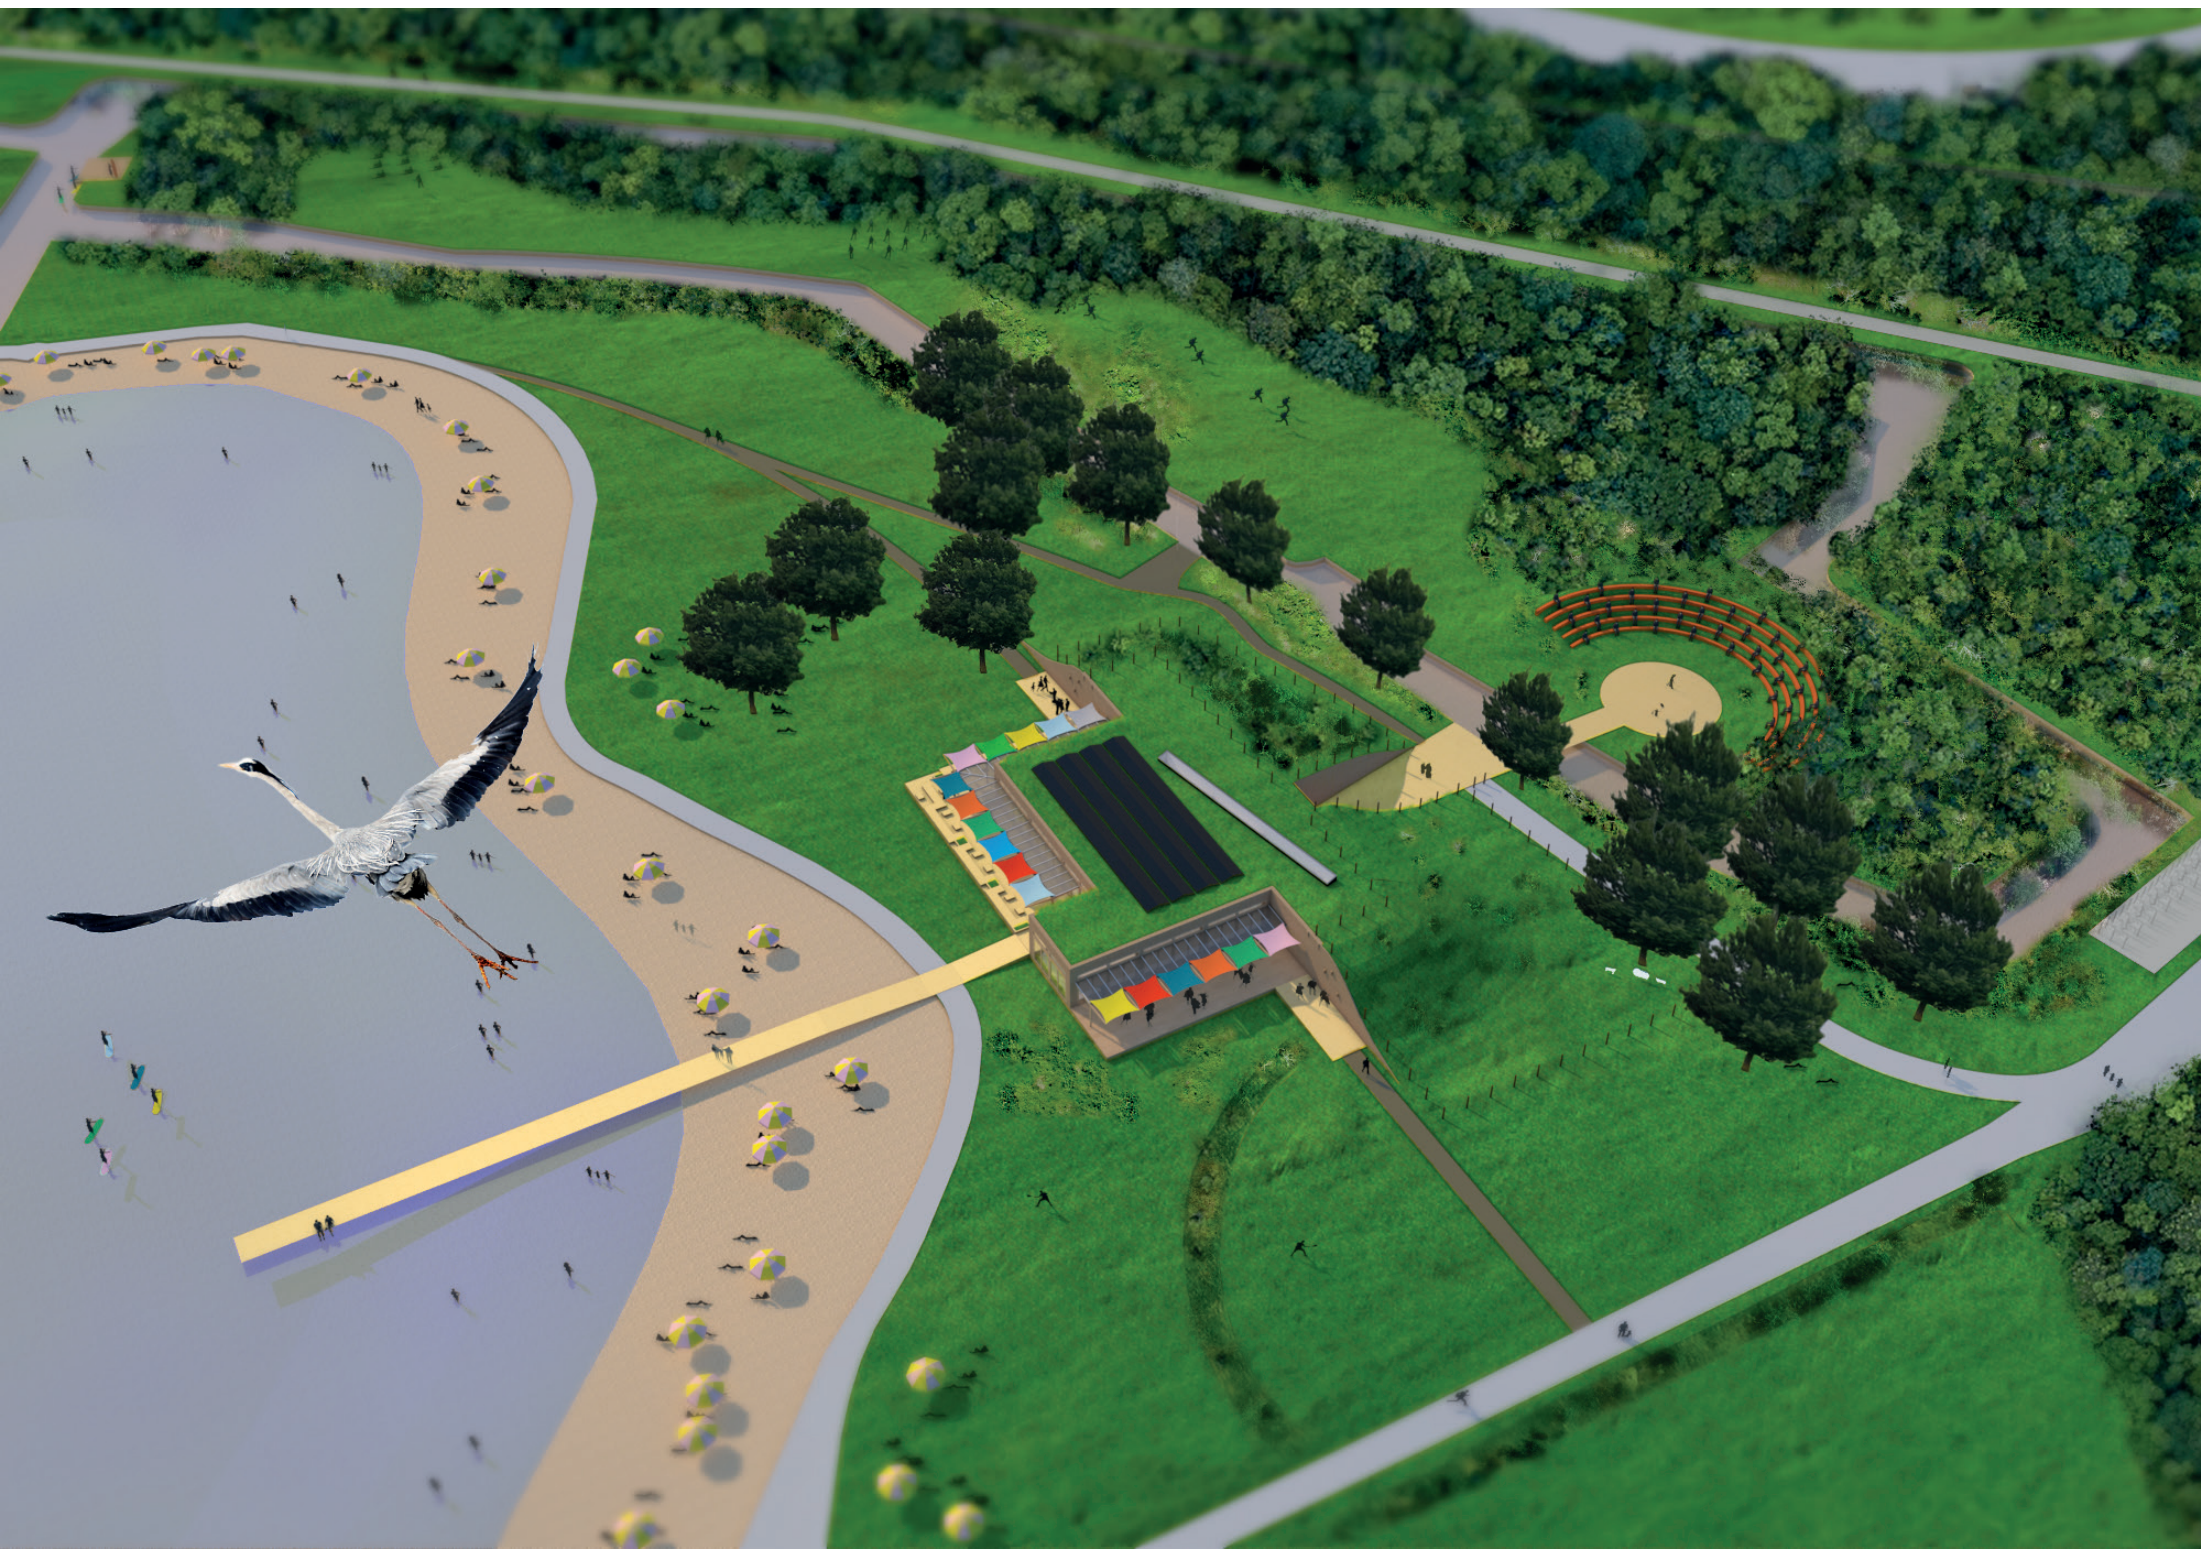

HET VEERKWARTIER

- GESTART IN 2015
- MET LEF & CREATIVITEIT & EIGEN CROWD
- HORECA MET CULTURELE PROGRAMMERING

VAST PAND

- TE GAST IN DE NATUUR
- GEBRUIK VAN DE ELEMENTEN
- VERBINDING MET HET WATER
- TOEGANKELIJK
- MULTIFUNCTIONEEL
- DUURZAAM & CIRCULAIR

DUURZAAM

- ENERGIE NEUTRAAL PAND
- NATUURINCLUSIEF
- BIODIVERSITEIT
- CLT BOUW
- BIOBASED MATERIALEN
- DEMONTABEL & FLEXIBEL

HET EILAND

- SPEELEILAND (JONG & OUD)
- BUITENTHEATER: PODIUM KUNST
- (RE) CREATIE
- WERKPLEKKEN

DE BUITENPLEK VAN HAARLEM

- IN DE NATUUR VAN HAARLEM GENIETEN VAN BUITEN
- MULTIFUNCTIONEEL
- MET BREDE CULTURELE PROGRAMMERING
- EILAND VAN 7500 M2 MET THEATER & SPEELEILAND